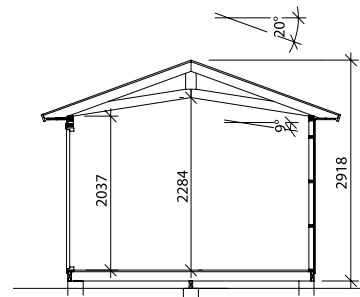

Leveransbeskrivning

Tak Råspont
Fribärande takstolar
Vindskivor
Takfotsbrädor

Yttervägg Färdiga väggsektioner och gavelspetsar
Funkispanel 17 x 120 mm
Vindpapp
Väggreglar 34 x 70 mm
Knutbräda

Golv Bärlina 100 mm
Golvbjälklag 34 x 120 mm
Underlagsgolvträ 21 mm

Dörr Dubbeldörr 153 x 190 cm, obehandlad
Trycke och lås ingår

Fönster 1st 9 x 4, öppningsbart, vitmålat

Övrigt Beslag, spik och skruv ingår
Ventilgaller

Tillval Plåtsats - Hängrännor, stuprör, fotplåt och vindskiveplåt, svart.
Taksats - Shingel, underlagspapp
Plåttak - Planja Trend, svart, inkl. plåtsats och underlagspapp.
Isolersats - Isolering till väggar, golv och tak, trossbottensstöd och trossbottensskivor.

Sektion