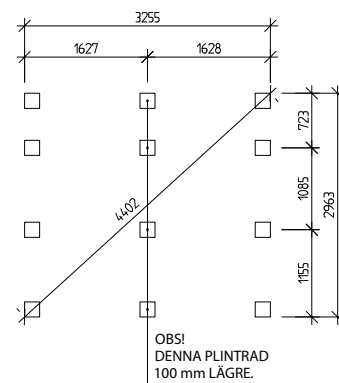

Leveransbeskrivning

Tak Råspont
Fribärande takstolar
Vindskivor
Takfotsbrädor

Yttervägg Färdiga väggsektioner och gavelspetsar
Funkispanel 17 x 120 mm
Vindpapp
Väggreglar 34 x 70 mm
Knutbräda

Golv Bärlina 100 mm
Golvbjälklag 34 x 120 mm
Underlagsgolvträ 21 mm

Dörr Dubbeldörr 153 x 190 cm, obehandlad
Trycke och lås ingår

Fönster 1st 9 x 4, öppningsbart, vitmålat

Övrigt Beslag, spik och skruv ingår
Ventilgaller

Tillval Plåtsats - Hängrännor, stuprör, fotplåt och vindskiveplåt, svart.
Taksats - Shingel, underlagspapp
Plåttak - Planja Trend, svart, inkl. plåtsats och underlagspapp.
Isolersats - Isolering till väggar, golv och tak, trossbottensstöd och trossbottensskivor.

Plintring