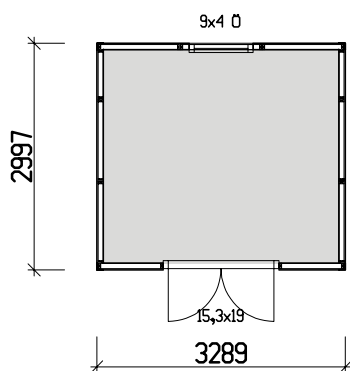

Byggyta	9,8 m ²
Takyta	15,3 m ²
Taklängd	3619 mm
Takfallslängd	2107 mm
Taklutning	20°
Snözon	3,5
Totalhöjd	2920 mm
Högsta höjd inv.	2280 mm
Lägsta höjd inv.	2040 mm

Vibostugan tillverkas i Ambjörnarp, strax utanför Tranemo, en liten bit utanför Borås i Västergötland. Allt virke kommer från de svenska skogarna.

Längsida

Gavelsida

Leveransbeskrivning

Tak Råspont
Fribärande takstolar
Vindskivor
Takfotsbrädor

Yttervägg Färdiga väggsektioner och gavelspetsar
Funkispanel 17 x 120 mm
Vindpapp
Väggreglar 34 x 70 mm
Knutbräda

Golv Bärlina 100 mm
Golvbjälklag 34 x 120 mm
Underlagsgolvträ 21 mm

Dörr Dubbeldörr 153 x 190 cm, obehandlad
Trycke och lås ingår

Fönster 1st 9 x 4, öppningsbart, vitmålat

Övrigt Beslag, spik och skruv ingår
Ventilgaller